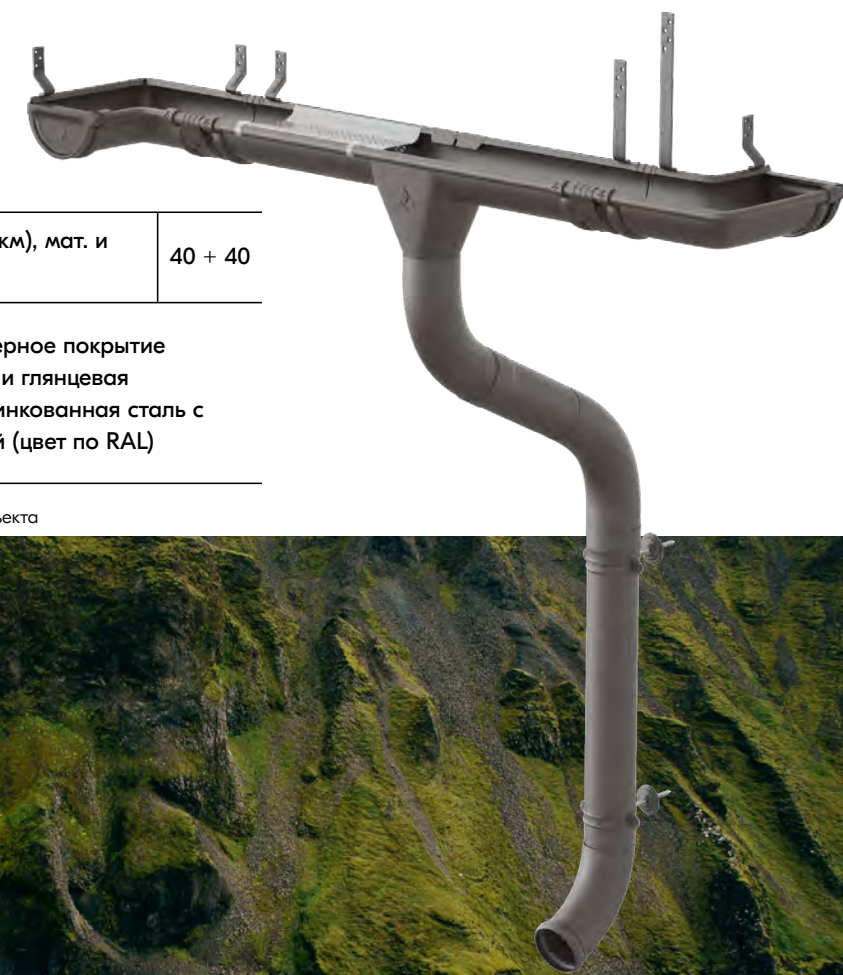

ГЛЯНЦЕВАЯ КОЛЛЕКЦИЯ ЦВЕТОВ

МАТОВАЯ КОЛЛЕКЦИЯ ЦВЕТОВ

ЦВЕТ ПО RAL

ТЕХНИЧЕСКИЕ ХАРАКТЕРИСТИКИ

Кол-во цинка (гр./м²)	275	Толщина покрытия (мкм), мат. и гляnc. поверхности	40 + 40
Толщина стали (мм)	0,5	Двустороннее полимерное покрытие полиуретан (матовая и глянцевая коллекция цветов) оцинкованная сталь с полимерной окраской (цвет по RAL)	
Гарантия (кол-во лет)	30*		

*Гарантия на технические свойства, исходит из зоны расположения объекта