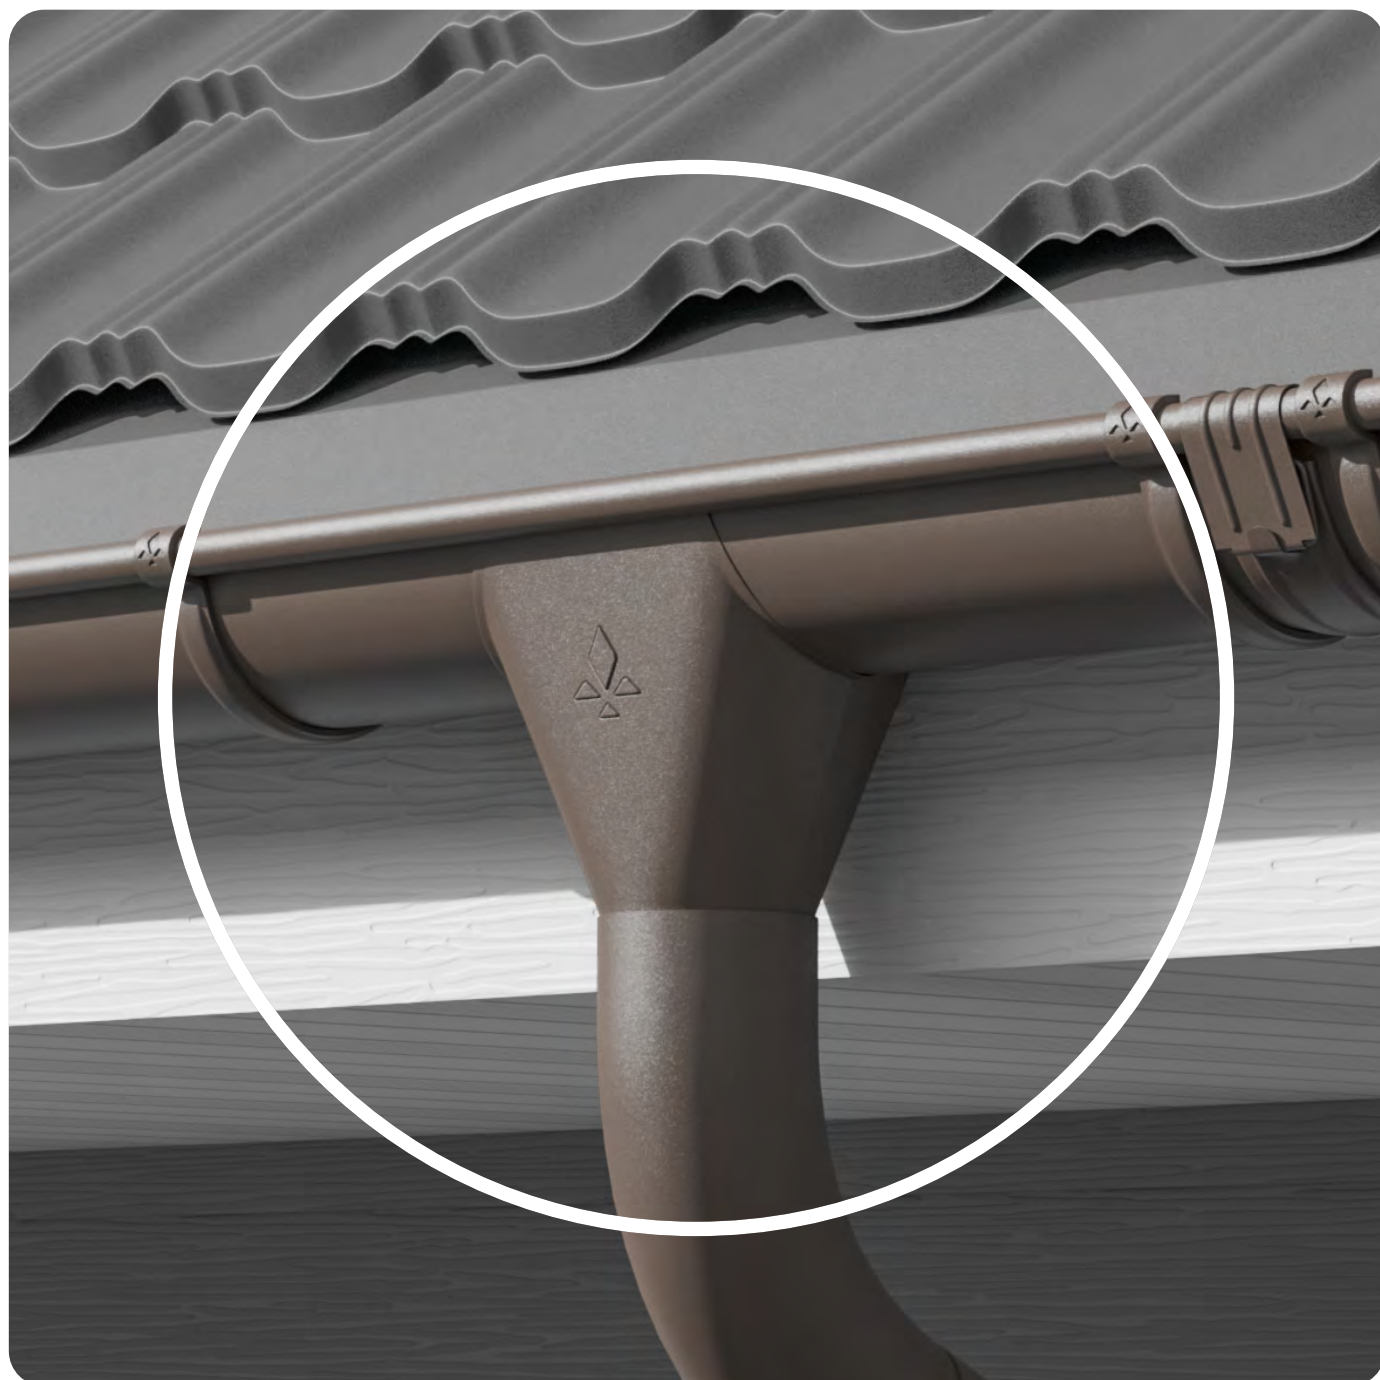

Водосточная система

asyst.ru