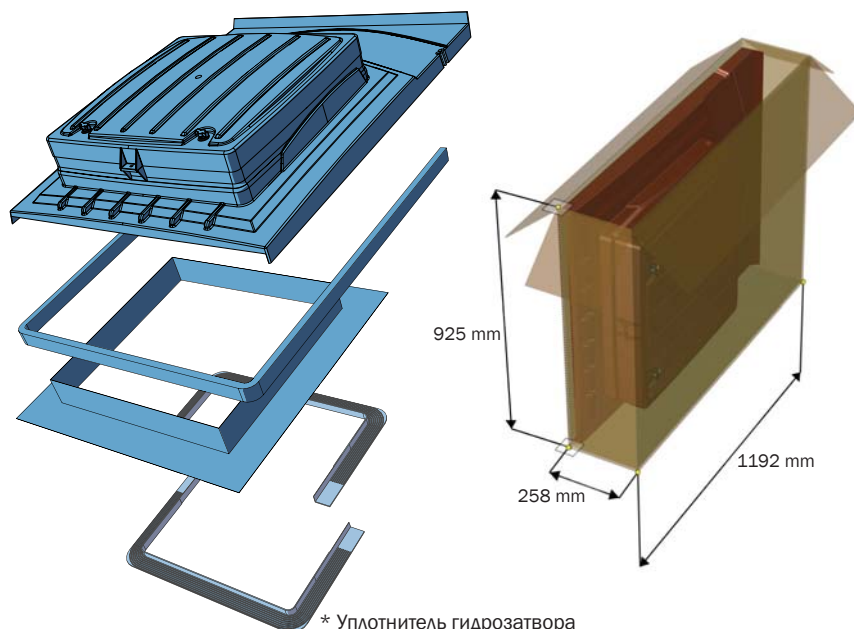

* Уплотнитель гидрозатора
приобретается отдельно

Коды изделий

НАИМЕНОВАНИЕ

ЦВЕТ

КОД ИЗДЕЛИЯ

VILPE® UNIROOF кровельный люк

черный	738852
коричневый	738854
зеленый	738856
серый	738857
красный	738858
кирпичный	738859
светло-серый	738851

Имеется также HUORA кровельный люк для битумной плитки и рулонного материала (коды: 738842 -738849)

VILPE® UNIROOF кровельный люк разработан и изготовлен в Финляндии с учетом климатических условий севера.

SK Tuote Oy
Kauppatie 9
65610 Mustasaari, FINLAND
Тел. +358 (0)20 123 3290
Факс +358 (0)20 123 3218
www.vilpe.com

ООО "СК Туоте Рус"
Москва тел. +7 903 260 7134
(тех. консультации) тел. +7 925 504 7823
Санкт-Петербург тел. +7 812 449 4743
Екатеринбург тел. +7 343 357 3227
Краснодар тел. +7 861 211 1364
www.vilpe.com

ООО "СК Туоте Украина"
Киев тел. +38 044 464 4801
Регионы тел. +38 067 245 0896
www.vilpe.com

VILPE®
Innovative and Easy