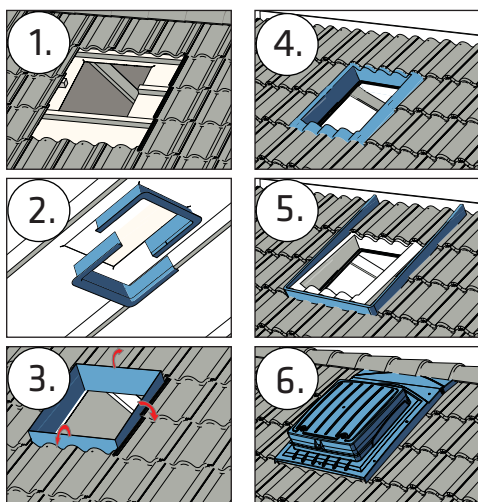

Монтаж

*Более подробная инструкция в упаковке!