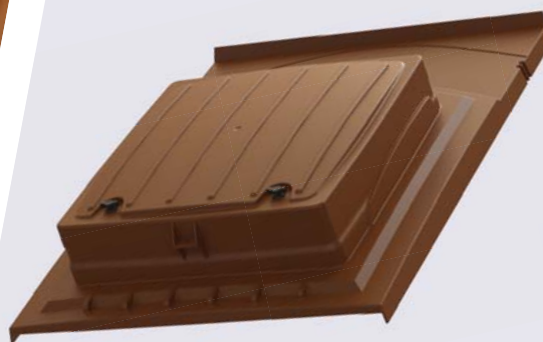

UNIROOF кровельный люк

Кровельный люк для любых металлических кровель и натуральной черепицы

**Бессрочная
гарантия**

на срок службы
кровли

VILPE® UNIROOF – одно изделие, множество возможностей

Новый VILPE® UNIROOF кровельный люк в корне меняет представление о кровельных люках. Теперь одна модель подходит для металлических кровель и натуральной черепицы всех профилей и уклонов. Новое уплотнение гидрозатвора гарантирует правильную работу современных дышащих подкровельных пленок.

Экструзионный метод производства обеспечивает равномерное качество и прочность всей конструкции. Разработанный в сотрудничестве с промышленными дизайнерами, кровельный люк является технически оптимальным решением и визуально практически сливается с кровлей.

- Для натуральной черепицы, металлочерепицы и фальцевой кровли
- Гибкий верхний фланец легко монтируется под конек кровли
- Запирающаяся крышка люка
- Широкая цветовая гамма
- Простой монтаж
- Полная герметичность
- Меньший складской ассортимент
- Гарантия VILPE® -БЕССРОЧНАЯ ГАРАНТИЯ на срок службы кровли

Сырье

VILPE® UNIROOF кровельный люк изготовлен из ударопрочного полипропилена, не подверженного коррозии, устойчивого к воздействию ультрафиолета и погодных условий. Материал химически нейтрален и экологичен.