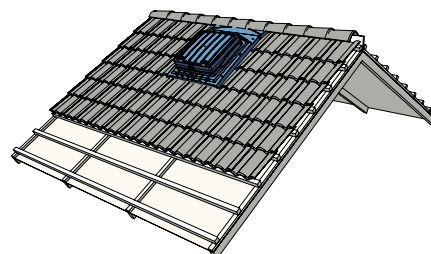

UNIROOF кровельный люк

Кровельный люк для любых металлических кровель и натуральной черепицы

**Бессрочная
гарантия**

на срок службы
кровли

VILPE® UNIROOF – одно изделие, множество возможностей

Новый VILPE® UNIROOF кровельный люк в корне меняет представление о кровельных люках. Теперь одна модель подходит для металлических кровель и натуральной черепицы всех профилей и уклонов. Новое уплотнение гидрозатвора гарантирует правильную работу современных дышащих подкровельных пленок.

Экструзионный метод производства обеспечивает равномерное качество и прочность всей конструкции. Разработанный в сотрудничестве с промышленными дизайнерами, кровельный люк является технически оптимальным решением и визуально практически сливается с кровлей.

- Для натуральной черепицы, металлочерепицы и фальцевой кровли
- Гибкий верхний фланец легко монтируется под конек кровли
- Запирающаяся крышка люка
- Широкая цветовая гамма
- Простой монтаж
- Полная герметичность
- Меньший складской ассортимент
- Гарантия VILPE® -БЕССРОЧНАЯ ГАРАНТИЯ на срок службы кровли