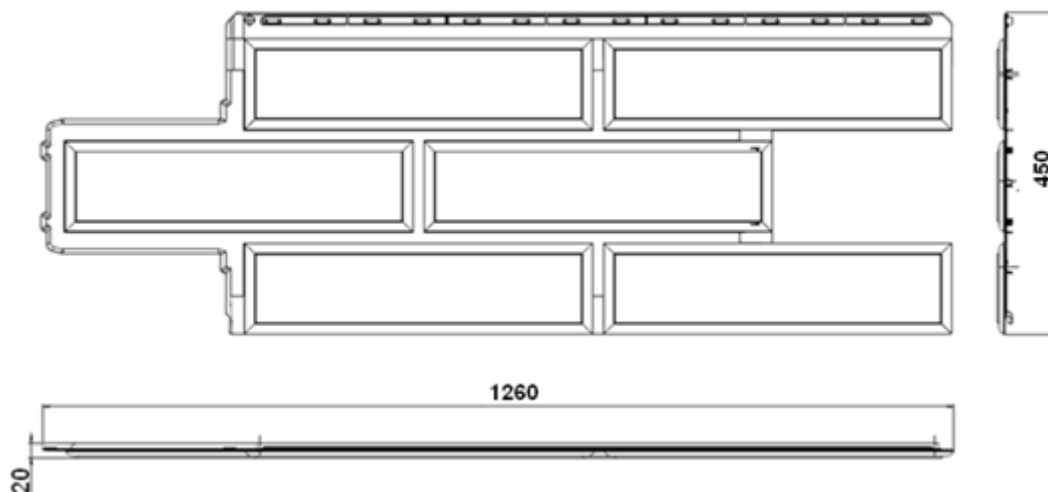

Технические характеристики коллекции «Венеция»

| Наименование | Габариты мм | Полезные размеры мм | Полезная площадь м2 | Вес штуки кг | Вес упаковки кг | Габариты упаковки (ДхШхВ) мм | Кол-во в упаковке шт |
|---------------------------|-------------|---------------------|---------------------|--------------|-----------------|------------------------------|----------------------|
| Фасадная панель «Венеция» | 1260x450x20 | 1000x420 | 0.42 | 1.410 | 16.200 | 1290x470x240 | 10 |